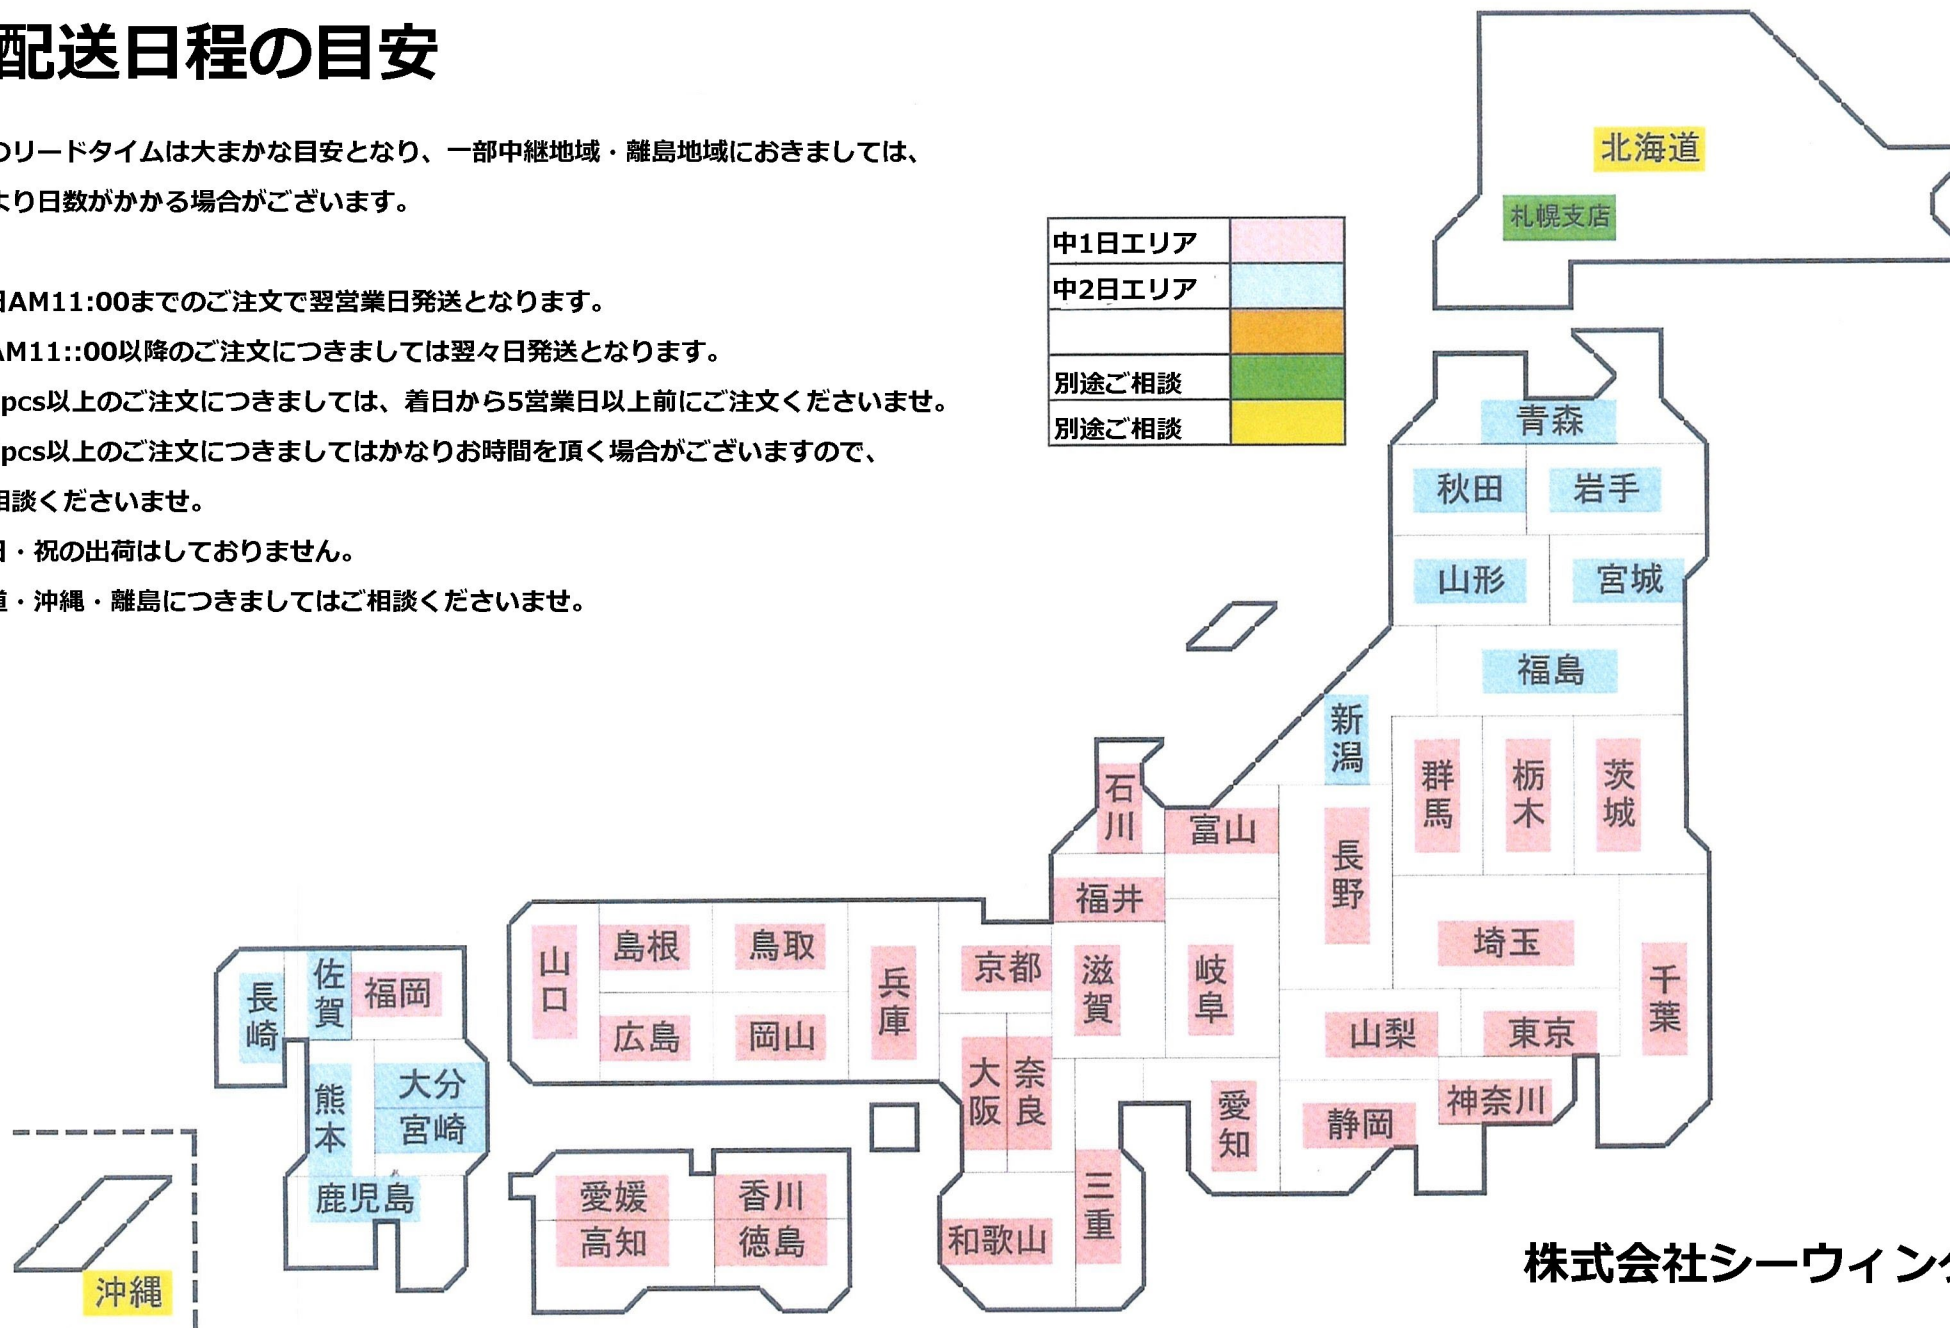

# 配送日程の目安

こちらのリードタイムは大まかな目安となり、一部中継地域・離島地域におきましては、記載日より日数がかかる場合がございます。

- 営業日AM11:00までのご注文で翌営業日発送となります。  
※AM11:00以降のご注文につきましては翌々日発送となります。
- 1500pcs以上のご注文につきましては、着日から5営業日以上前にご注文くださいませ。
- 5000pcs以上のご注文につきましてはかなりお時間を頂く場合がございますので、ご相談くださいませ。
- 土・日・祝の出荷はしておりません。
- 北海道・沖縄・離島につきましてはご相談くださいませ。

中1日エリア	
中2日エリア	
別途ご相談	
別途ご相談	

株式会社シーウィングス